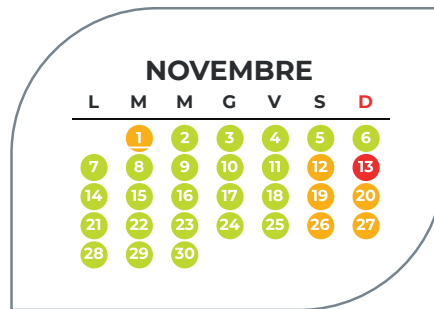

Garda Trentino Half Marathon: 13/11