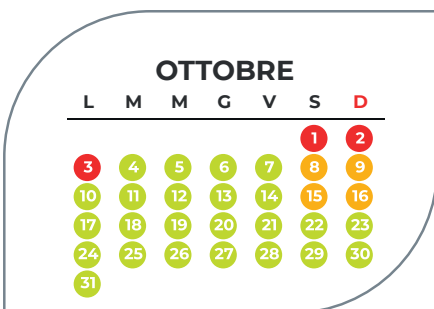

Giorno Unità tedesca: 3/10