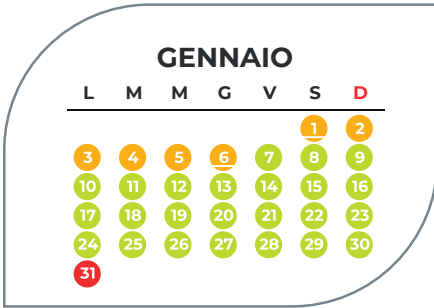

PREVISIONE TRAFFICO AUTOMOBILISTICO GARDA TRENTINO 2022

● Traffico regolare ● Traffico sostenuto ● Traffico intenso ● Traffico critico

Expo Hotel: 31/01-3/02

Expo Hotel: 31/01-3/02

Pasqua: 17 e 18/04
Bike Festival: 29/04-01/05

Bike Festival: 29/04-01/05
Ascensione: 26/5

Festa della Repubblica: 2/6 - Pentecoste: 5-6/6
Expo Schuh: 10-14/06
Ledro Sky: 12/6
Top Dolomites: 19/6
Corpus Domini: 19/6
TransAlp: 25/6

TransAlp: 9/07
Ledroman Triathlon: 10/7
Rock Master: 29/7