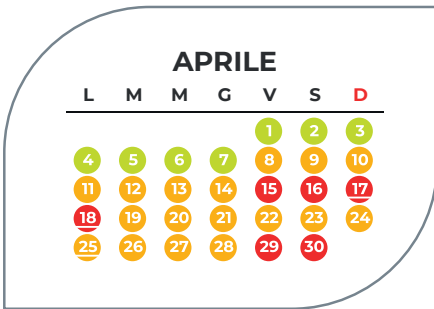

PREVISIONE TRAFFICO AUTOMOBILISTICO GARDA TRENTINO 2022

● Traffico regolare ● Traffico sostenuto ● Traffico intenso ● Traffico critico

Expo Hotel: 31/01-3/02

Expo Hotel: 31/01-3/02

Pasqua: 17 e 18/04
Bike Festival: 29/04-01/05

Bike Festival: 29/04-01/05
Ascensione: 26/5

Festa della Repubblica: 2/6 - Pentecoste: 5-6/6
Expo Schuh: 10-14/06
Ledro Sky: 12/6
Top Dolomites: 19/6
Corpus Domini: 19/6
TransAlp: 25/6

TransAlp: 9/07
Ledroman Triathlon: 10/7
Rock Master: 29/7